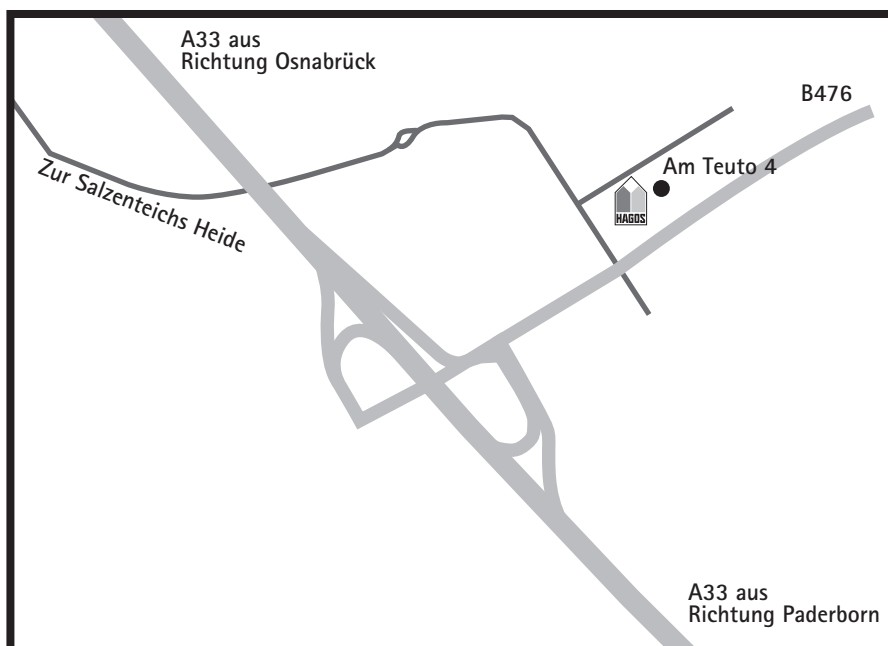

#### von Norden von der A 1 kommend

- „Auf die A 30 in Richtung Melle, dann auf die A 33 fahren bis Abfahrt Borgholzhausen, direkt an der Abfahrt links, nach 300 Metern wieder links, die Niederlassung ist dann schon an der Kreuzung zu sehen, rechts abbiegen und rechts auf das Niederlassungsgelände fahren Am Teuto 4.

#### von der A 7 (Hamburg) kommend:

- Auf die A 2 in Richtung Bielefeld, dann auf die A 33 in Richtung Osnabrück, Abfahrt Borgholzhausen, an der Ampel rechts, nächste Ampel links, die Niederlassung ist an der Ampel schon zu sehen, rechts auf das Gelände fahren.

#### vom Ruhrgebiet kommend:

- A 2 in Richtung Bielefeld, A 33 in Richtung Osnabrück, Abfahrt Borgholzhausen, an der Ampel rechts und nächste Ampel links, die Niederlassung ist an der Ampel zu sehen, rechts auf das Niederlassungsgelände fahren.

#### von Süden kommend:

- A 7 Richtung Kassel, dann auf die A 44 Richtung Paderborn fahren und weiter auf A 33 Richtung Bielefeld/Osnabrück, auf der A 33 Abfahrt Borgholzhausen, an der Ampel rechts und nächste Ampel links, die Niederlassung ist an der Ampel zu sehen, rechts auf das Niederlassungsgelände fahren.