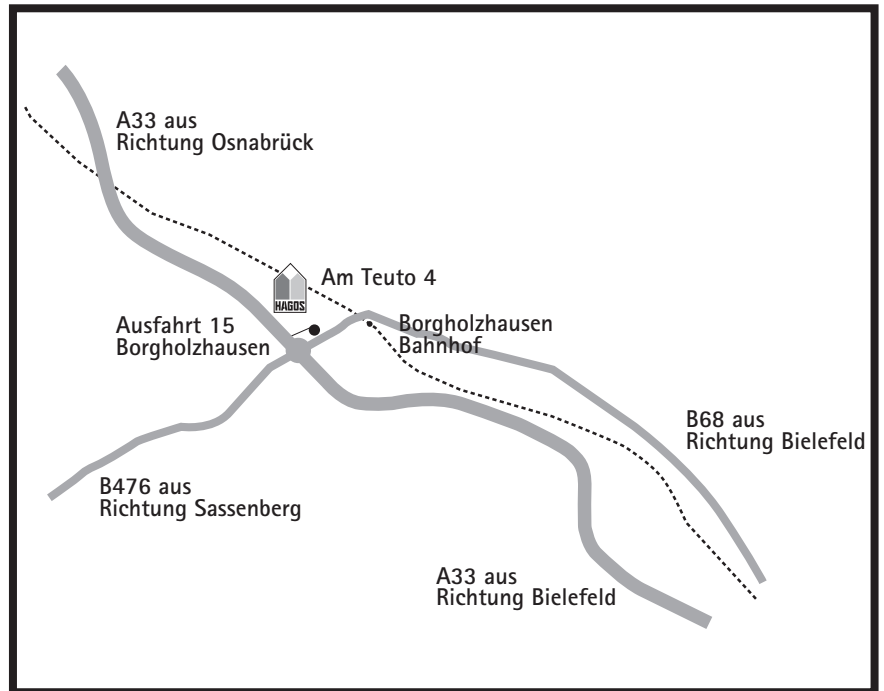

#### von Norden von der A 1 kommend

- „Auf die A 30 in Richtung Melle, dann auf die A 33 fahren bis Abfahrt Borgholzhausen, direkt an der Abfahrt links, nach 300 Metern wieder links, die Niederlassung ist dann schon an der Kreuzung zu sehen, rechts abbiegen und rechts auf das Niederlassungsgelände fahren Am Teuto 4.

#### von der A 7 (Hamburg) kommend:

- Auf die A 2 in Richtung Bielefeld, dann auf die A 33 in Richtung Osnabrück, Abfahrt Borgholzhausen, an der Ampel rechts, nächste Ampel links, die Niederlassung ist an der Ampel schon zu sehen, rechts auf das Gelände fahren.

#### vom Ruhrgebiet kommend:

- A 2 in Richtung Bielefeld, A 33 in Richtung Osnabrück, Abfahrt Borgholzhausen, an der Ampel rechts und nächste Ampel links, die Niederlassung ist an der Ampel zu sehen, rechts auf das Niederlassungsgelände fahren.

#### von Süden kommend:

- A 7 Richtung Kassel, dann auf die A 44 Richtung Paderborn fahren und weiter auf A 33 Richtung Bielefeld/Osnabrück, auf der A 33 Abfahrt Borgholzhausen, an der Ampel rechts und nächste Ampel links, die Niederlassung ist an der Ampel zu sehen, rechts auf das Niederlassungsgelände fahren.